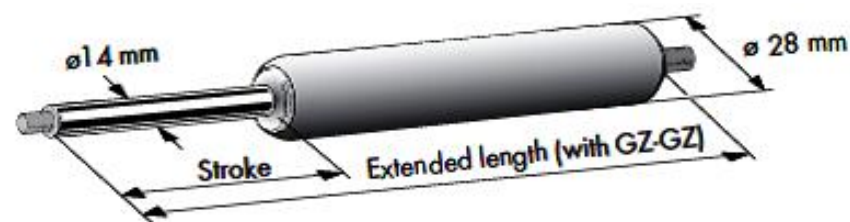

**On piston rod**
**On cylinder**

### Typ tryckgasfjäder storlek D-14-28

Utrustade med ventil och kan fås med en kraft av 150 - 2500N

Med slaglängder och fästena enligt tabellen nedan

### Min & max byggmått c/c centrum hål i mm

Typ	Slagl.	Dämpn.	Kraft N	Gänga Gz - Gz	Ögla 5mm A - A	Vinkellänk Wg - Wg	Gaffellänk G - G	Ögla-Vinkell. A - Wg	Vinkell.-Gaffell. Wg - G	Länkh.-Länkh. Gk -Gk	Kort ögla Ar - Ar
14-28	100	1	/ 150N-2500N	204-304	264-364	274-374	284-384	269-369	279-379	290-390	*****
	200	1	/ 150N-2500N	304-504	364-564	374-574	384-584	369-569	379-579	390-590	*****
	300	1	/ 150N-2500N	404-704	464-764	474-774	484-784	469-769	479-779	490-790	*****
	400	1	/ 150N-1990N	504-904	564-964	574-974	584-984	569-969	579-979	590-990	*****
	500	1	/ 150N-1380N	604-1104	664-1164	674-1174	684-1184	669-1169	679-1179	690-1190	*****
	600	1	/ 150N-1080N	654-1254	714-1314	724-1324	734-1334	719-1319	729-1329	740-1340	*****