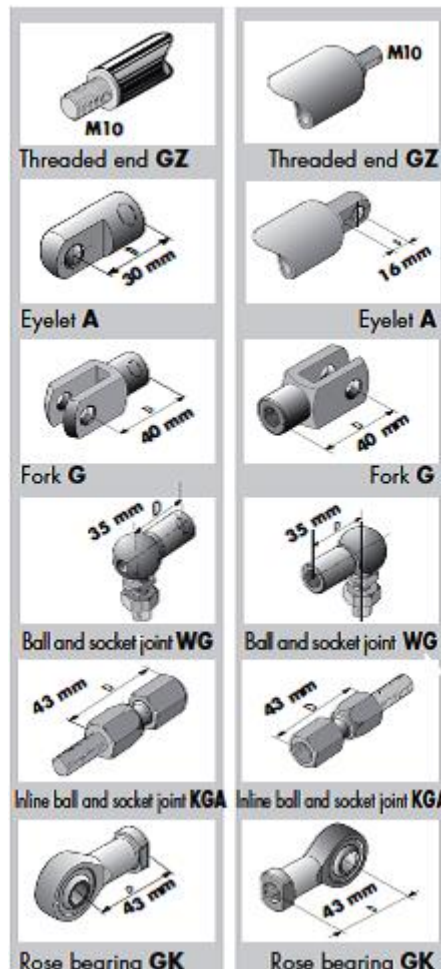

**On piston rod**
**On cylinder**

### Typ tryckgasfjäder storlek D-14-28

Utrustade med ventil och kan fås med en kraft av 150 - 2500N

Med slaglängder och fästena enligt tabellen nedan

### Min & max byggmått c/c centrum hål i mm

Typ	Slagl.	Dämpn.	Kraft N	Gänga Gz - Gz	Ögla 5mm A - A	Vinkellänk Wg - Wg	Gaffellänk G - G	Ögla-Vinkell. A - Wg	Vinkell.-Gaffell. Wg - G	Länkh.-Länkh. Gk -Gk	Kort ögla Ar - Ar
14-28	100	1	/ 150N-2500N	204-304	264-364	274-374	284-384	269-369	279-379	290-390	*****
	200	1	/ 150N-2500N	304-504	364-564	374-574	384-584	369-569	379-579	390-590	*****
	300	1	/ 150N-2500N	404-704	464-764	474-774	484-784	469-769	479-779	490-790	*****
	400	1	/ 150N-1990N	504-904	564-964	574-974	584-984	569-969	579-979	590-990	*****
	500	1	/ 150N-1380N	604-1104	664-1164	674-1174	684-1184	669-1169	679-1179	690-1190	*****
	600	1	/ 150N-1080N	654-1254	714-1314	724-1324	734-1334	719-1319	729-1329	740-1340	*****