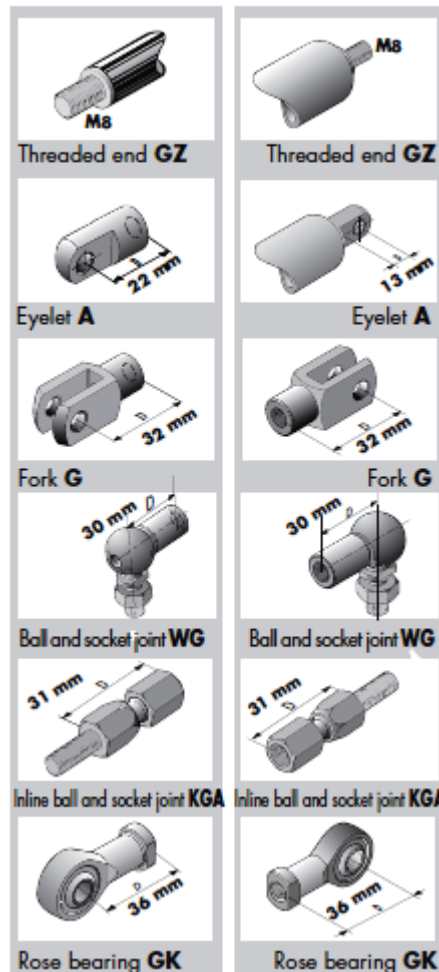

On piston rod

On cylinder

DICTATORS Lagergasfjädrar

Typ tryckgasfjäder storlek D-10-23

Utrustade med ventil och kan fås med en kraft av 100 – 1200N
 Med slaglängder och fästen enligt tabellen nedan

Min & max byggmått c/c centrum hål i mm

Typ	Slagl.	Dämpn.	Kraft N	Gänga Gz - Gz	Ögla 5mm A - A	Vinkellänk Wg - Wg	Gaffellänk G - G	Ögla-Vinkell. A - Wg	Vinkell.-Gaffell. Wg - G	Länkh.-Länkh. Gk -Gk	Kort ögla Ar - Ar	
10-23	100	1	/	100N-1200N	165-265	209-309	225-325	229-329	217-317	227-327	237-337	197-297
	150	1	/	100N-1200N	215-365	259-409	275-425	279-429	267-417	277-427	287-437	247-397
	200	1	/	100N-1200N	265-465	309-509	325-525	329-529	317-517	327-527	337-537	297-497
	250	1	/	100N-1200N	315-565	359-609	375-625	379-629	367-617	377-627	387-637	347-597
	300	1	/	100N-820N	365-665	409-709	425-725	429-729	417-717	427-727	437-737	397-697
	400	1	/	100N-580N	465-865	509-909	525-925	529-929	517-917	527-927	537-937	497-897
	500	1	/	100N-390N	565-1065	609-1109	625-1125	629-1129	617-1117	627-1127	637-1137	597-1097