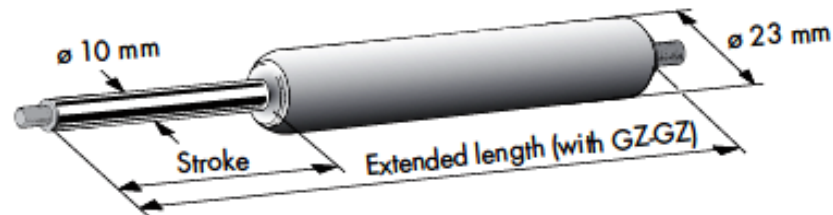

On piston rod

On cylinder

DICTATORS Lagergasfjädrar

Typ tryckgasfjäder storlek D-10-23

Utrustade med ventil och kan fås med en kraft av 100 – 1200N
 Med slaglängder och fästen enligt tabellen nedan

Min & max byggmått c/c centrum hål i mm

Typ	Slagl.	Dämpn.	Kraft N	Gänga Gz - Gz	Ögla 5mm A - A	Vinkellänk Wg - Wg	Gaffellänk G - G	Ögla-Vinkell. A - Wg	Vinkell.-Gaffell. Wg - G	Länkh.-Länkh. Gk -Gk	Kort ögla Ar - Ar	
10-23	100	1	/	100N-1200N	165-265	209-309	225-325	229-329	217-317	227-327	237-337	197-297
	150	1	/	100N-1200N	215-365	259-409	275-425	279-429	267-417	277-427	287-437	247-397
	200	1	/	100N-1200N	265-465	309-509	325-525	329-529	317-517	327-527	337-537	297-497
	250	1	/	100N-1200N	315-565	359-609	375-625	379-629	367-617	377-627	387-637	347-597
	300	1	/	100N-820N	365-665	409-709	425-725	429-729	417-717	427-727	437-737	397-697
	400	1	/	100N-580N	465-865	509-909	525-925	529-929	517-917	527-927	537-937	497-897
	500	1	/	100N-390N	565-1065	609-1109	625-1125	629-1129	617-1117	627-1127	637-1137	597-1097