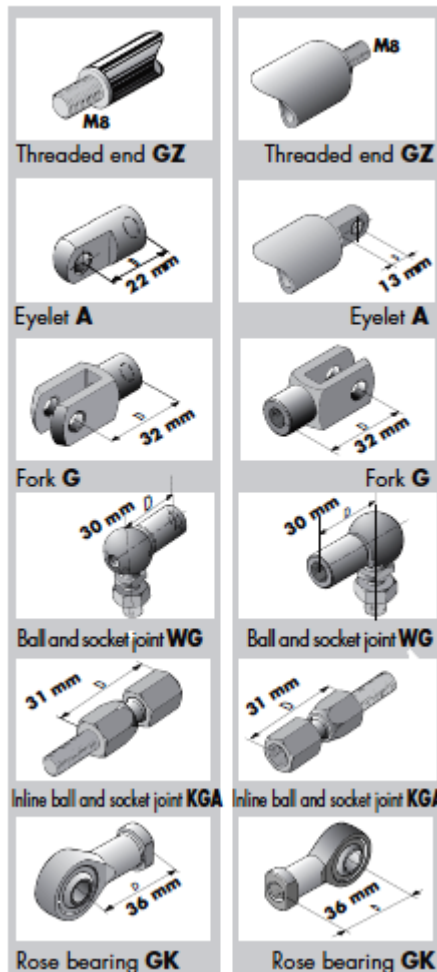

**On piston rod**

**On cylinder**

## Typ tryckgasfjädr storlek D-10-23 & D-14-28

Utrustade med ventil och kan fås med en kraft av 100 – 2500N  
Med slaglängder och fästen enligt tabellen nedan

### Min & max byggmått c/c centrum hål i mm

Typ	Slagl.	Dämpn.	Kraft N	Gänga	Ögla 5mm	Vinkellänk	Gaffellänk
				Gz - Gz	A - A	Wg - Wg	G - G
Max 800N							
10-23	150	1	/	100N-1200N	220-370	264-414	280-430
	200	1	/	100N-1200N	270-470	314-514	330-530
	250	1	/	100N-1200N	320-570	364-614	380-630
Max 1200N							
14-28	200	1	/	150N-2500N	307-665	361-561	377-577
	300	1	/	150N-2500N	407-707	461-761	477-777