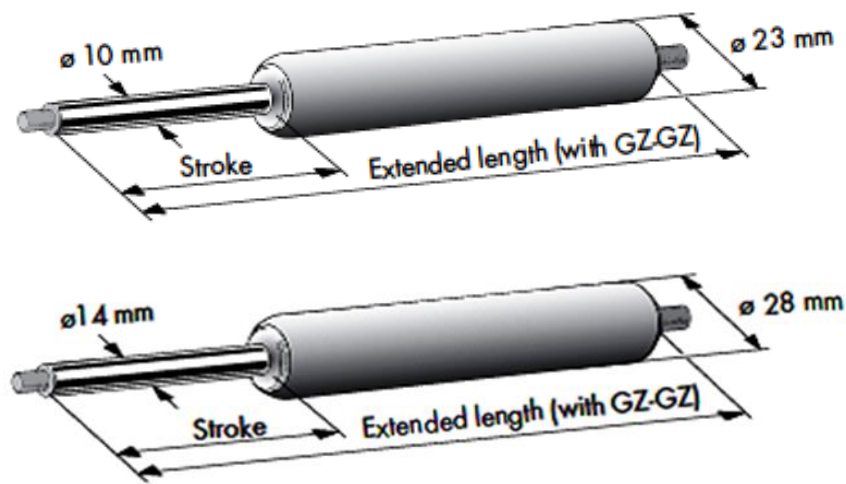

**On piston rod**

**On cylinder**

## Typ tryckgasfjädr storlek D-10-23 & D-14-28

Utrustade med ventil och kan fås med en kraft av 100 – 2500N  
Med slaglängder och fästen enligt tabellen nedan

### Min & max byggmått c/c centrum hål i mm

Typ	Slagl.	Dämpn.	Kraft N	Gänga	Ögla 5mm	Vinkellänk	Gaffellänk
				Gz - Gz	A - A	Wg - Wg	G - G
Max 800N							
10-23	150	1	/	100N-1200N	220-370	264-414	280-430
	200	1	/	100N-1200N	270-470	314-514	330-530
	250	1	/	100N-1200N	320-570	364-614	380-630
Max 1200N							
14-28	200	1	/	150N-2500N	307-665	361-561	377-577
	300	1	/	150N-2500N	407-707	461-761	477-777